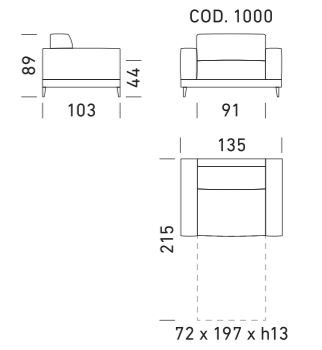

POLTRONA / ARMCHAIR