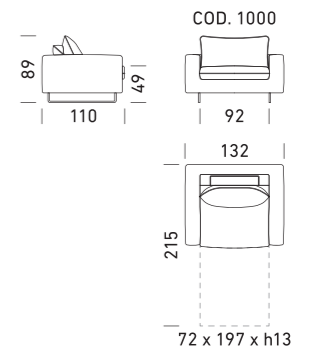

POLTRONA / ARMCHAIR

FINITURE PIEDI / FOOT FINISHES

Acciaio cromato

RAL 7001

RAL 7021

RAL 8019

RAL 8023