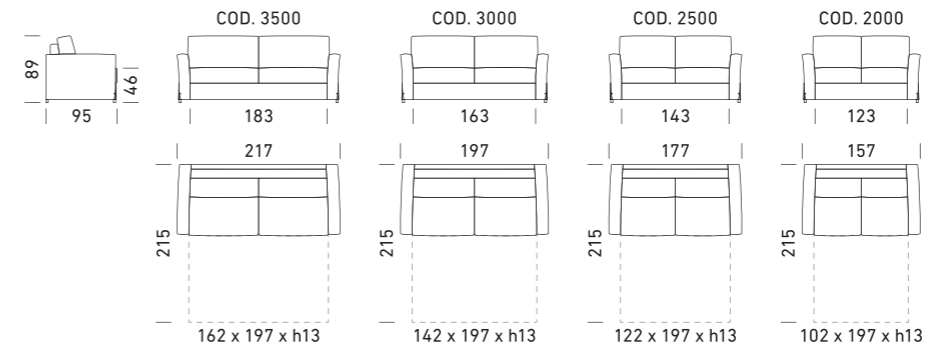

DIVANI / SOFAS