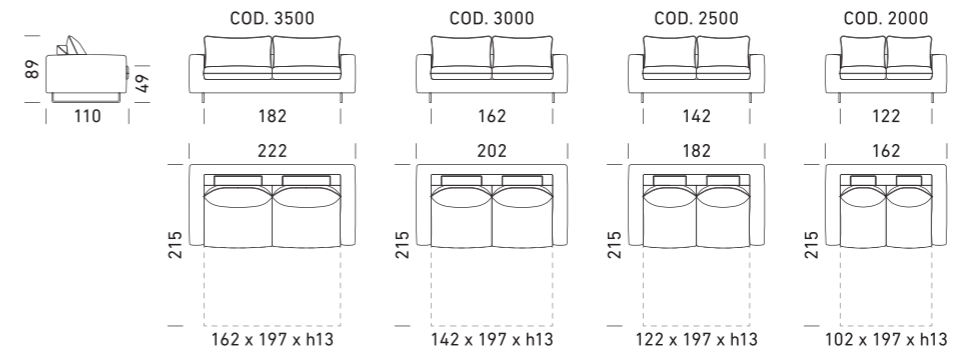

DIVANI / SOFAS