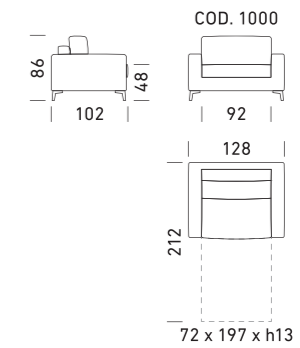

POLTRONA / ARMCHAIR