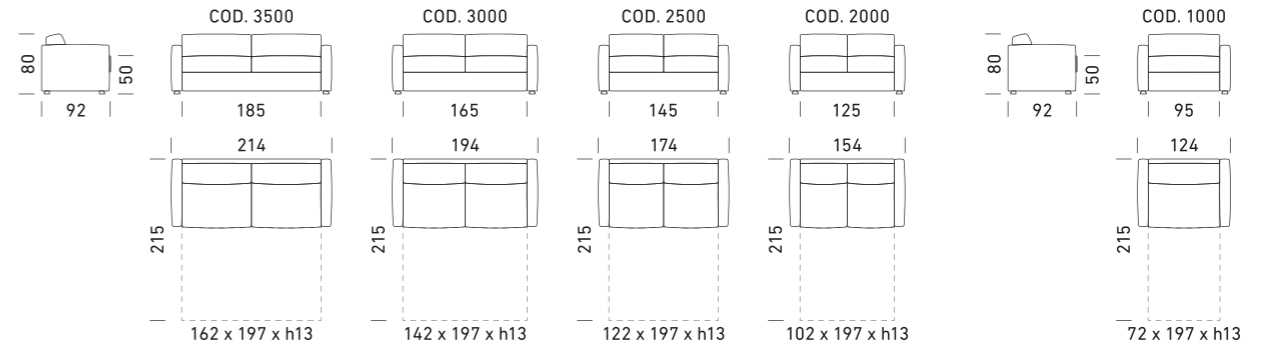

Dienne

210

211

DIVANI / SOFAS - VERS. 3

ELEMENTI MODULARI / MODULAR ELEMENTS - VERS. 3

CHAISE LONGUE

Versione 2

Versione 3