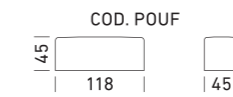

DIVANI / SOFAS - VERS. 1

POLTRONA / ARMCHAIR - VERS. 1

ELEMENTI MODULARI / MODULAR ELEMENTS - VERS. 1

PENISOLA / PENINSULA

POUF

ACCESSORI / ACCESSORIES