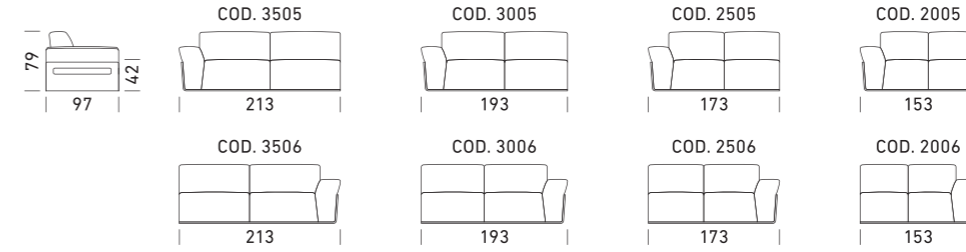

Dienne

008

009

Close > 242 x 97 x h79

Open > 242 x 215 x h79

Composition > 3500

S H A P E S

Bubble

Dienne

010

011

Close > 351 x 165 x h79

Open > 351 x 215 x h79

Composition > 3505 + 5009

DIVANI / SOFAS

ELEMENTI MODULARI / MODULAR ELEMENTS