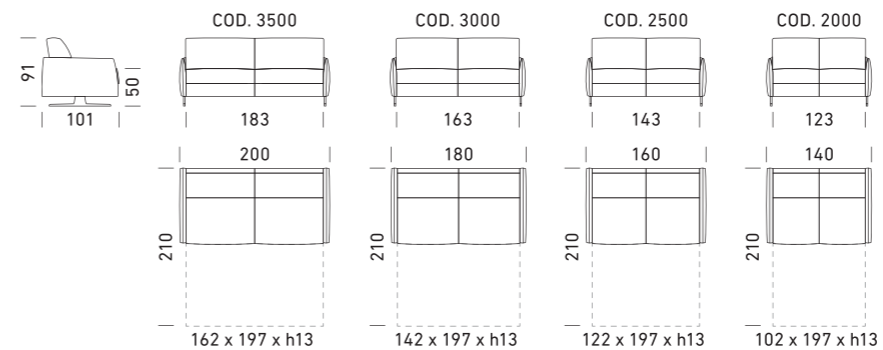

DIVANI / SOFAS