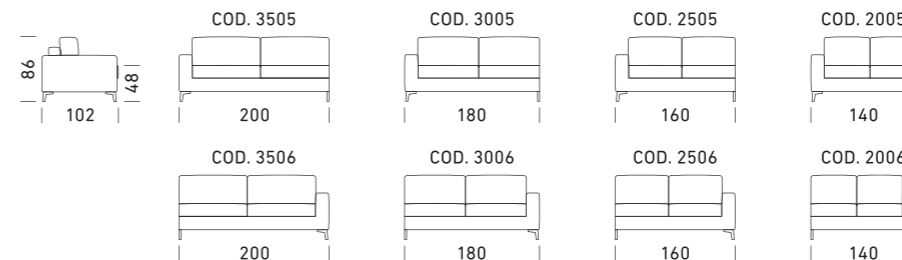

061

DIVANI / SOFAS

POLTRONA / ARMCHAIR

ELEMENTI MODULARI / MODULAR ELEMENTS

CHAISE LONGUE

FINITURE PIEDI STANDARD / STANDARD FOOT FINISHES

Bronzato

FINITURE PIEDI A SLITTA/ SLEIGH FEET FINISHES