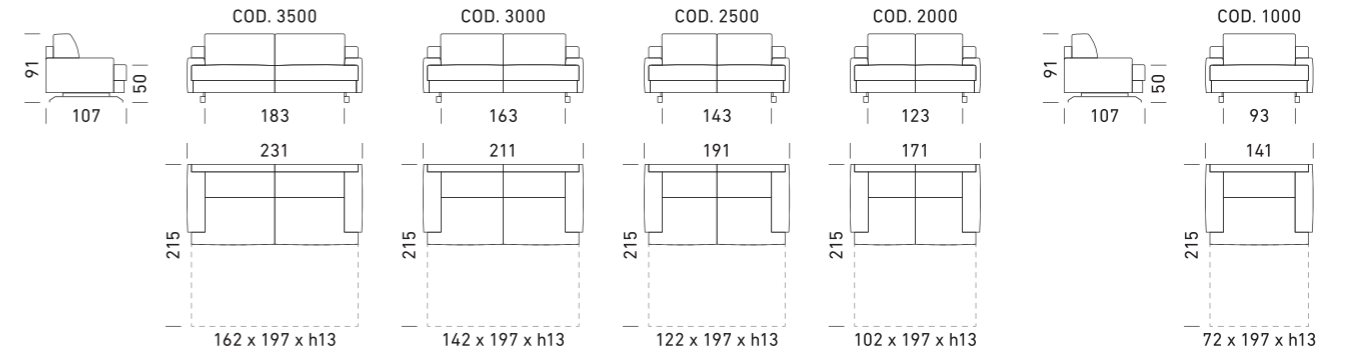

DIVANI / SOFAS

FINITURE PIEDI / FOOT FINISHES

Nero opaco 521

Bronzo 9020