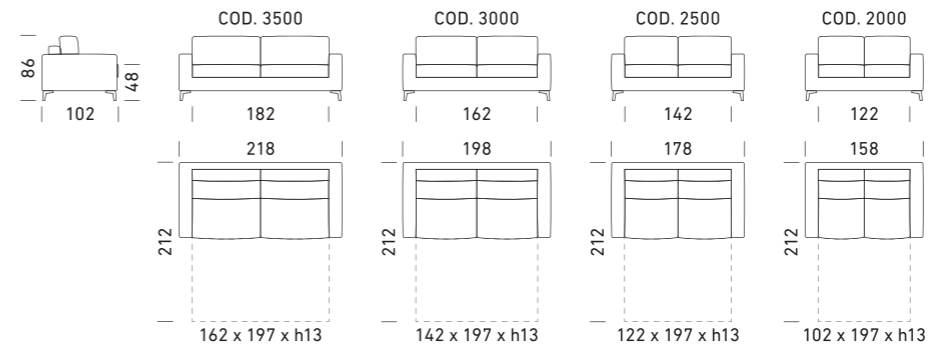

DIVANI / SOFAS