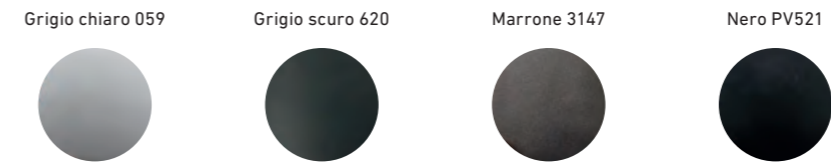

Dienne

020

021

DIVANI / SOFAS

ELEMENTI MODULARI / MODULAR ELEMENTS

PENISOLA / PENINSULA

FINITURE PIEDI / FOOT FINISHES

Naxos