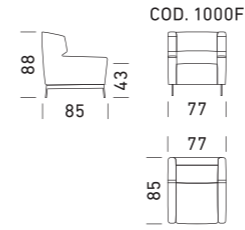

S H A P E S

Dienne

224

225

POLTRONA / ARMCHAIR

FINITURE PIEDI / FOOT FINISHES

Grigio chiaro 059

Grigio scuro 620