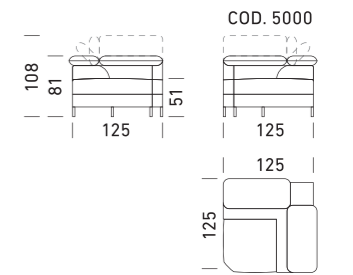

ANGOLARE / CORNER