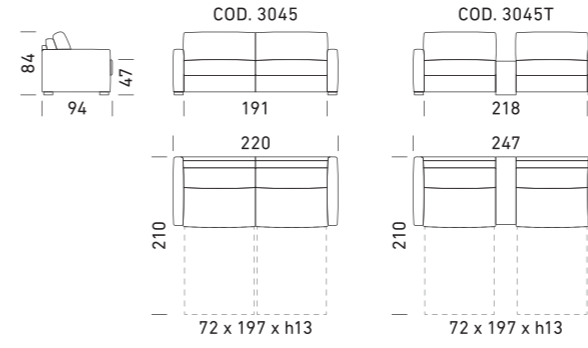

S H A P E S

Dienne

204

205

DIVANI / SOFAS

ACCESSORI / ACCESSORIES

Amsterdam

S H A P E S