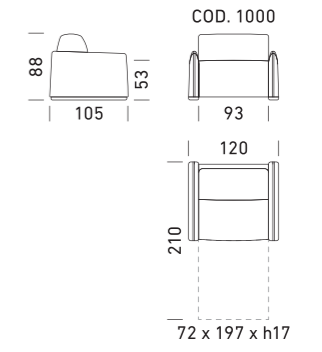

POLTRONA / ARMCHAIR

FINITURE PIEDI / FOOT FINISHES

Wengè