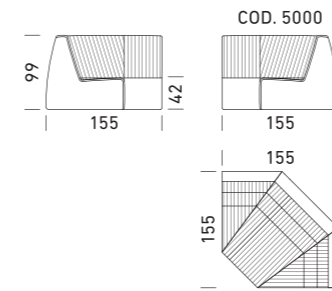

Dienne

040

041

DIVANI / SOFAS

POLTRONA / ARMCHAIR

ELEMENTI MODULARI / MODULAR ELEMENTS

ANGOLARE / CORNER

POUF