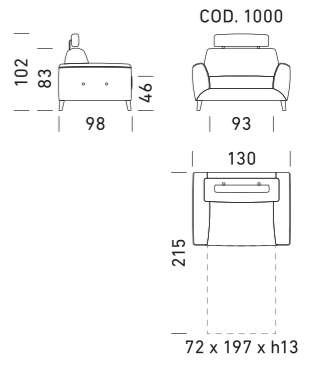

POLTRONA / ARMCHAIR