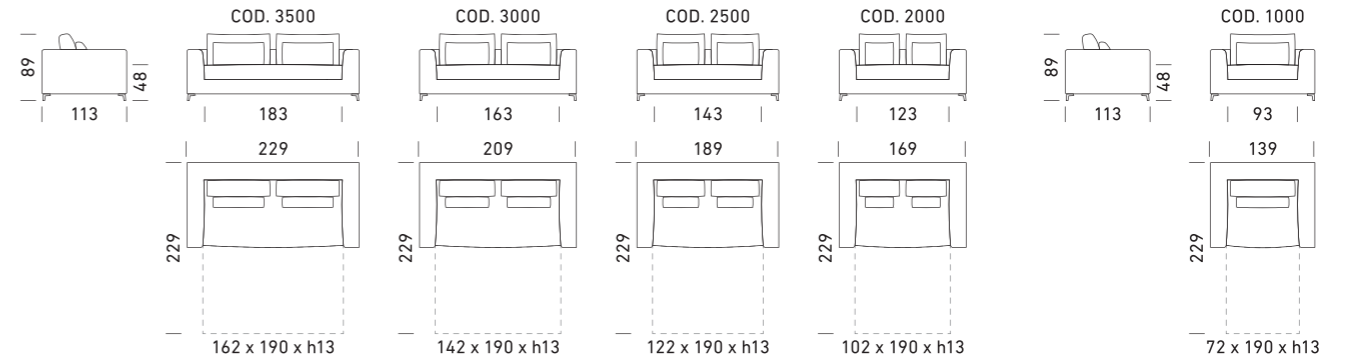

DIVANI / SOFAS