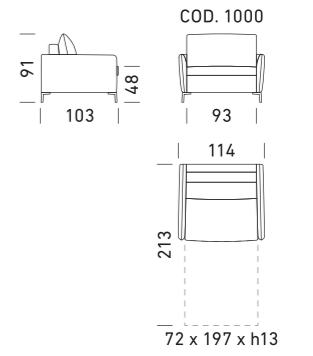

POLTRONA / ARMCHAIR