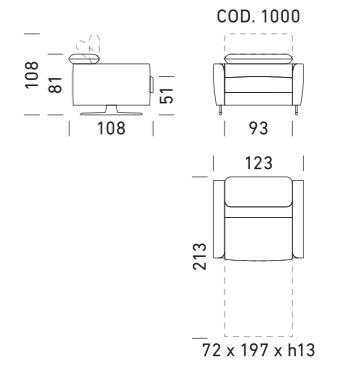

POLTRONA / ARMCHAIR