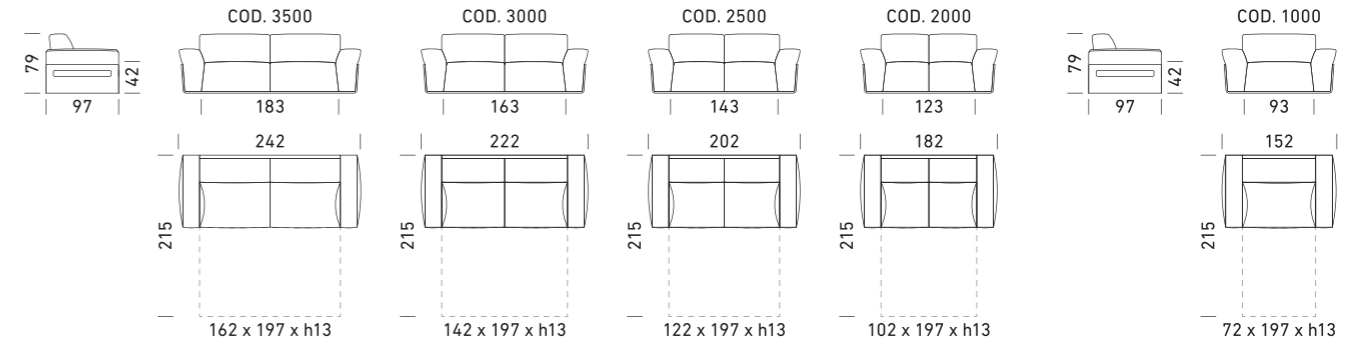

Dienne

008

009

Close > 242 x 97 x h79

Open > 242 x 215 x h79

Composition > 3500

S H A P E S

Bubble

Dienne

010

011

Close > 351 x 165 x h79

Open > 351 x 215 x h79

Composition > 3505 + 5009

DIVANI / SOFAS

ELEMENTI MODULARI / MODULAR ELEMENTS