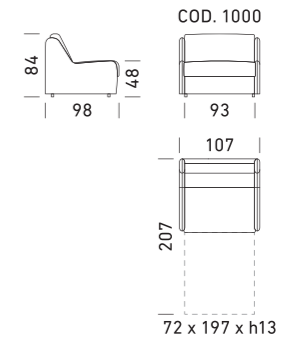

POLTRONA / ARMCHAIR