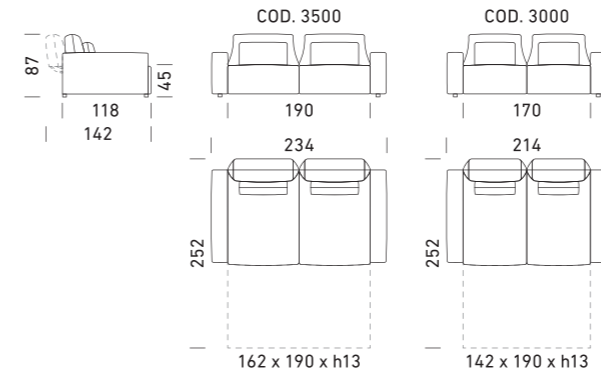

Close > 343 x 189 x h87

Open > 343 x 252 x h87

Composition > 5106 + 3508 + BREAK

Versione 1

Versione 2

DIVANI / SOFAS - VERS. 1

POLTRONA / ARMCHAIR - VERS. 1

ELEMENTI MODULARI / MODULAR ELEMENTS - VERS. 1