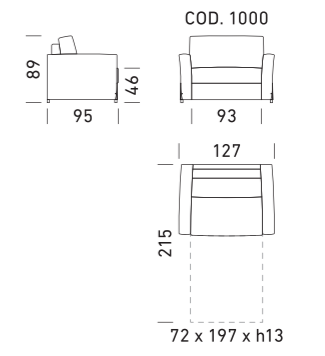

POLTRONA / ARMCHAIR