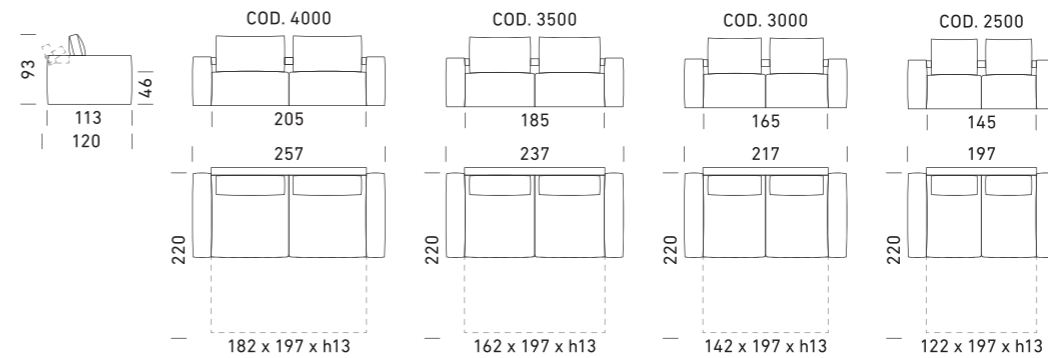

DIVANI / SOFAS