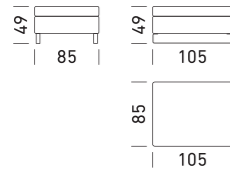

Pouf

Pouf 01