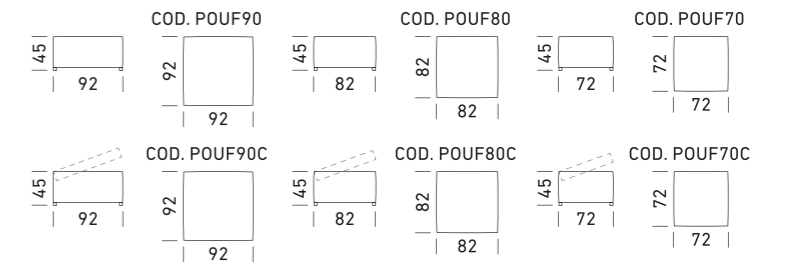

MERIDIENNE

CHAISE LONGUE - VERS. 1

POUF

Square

S H A P E S

Dienne

104

105