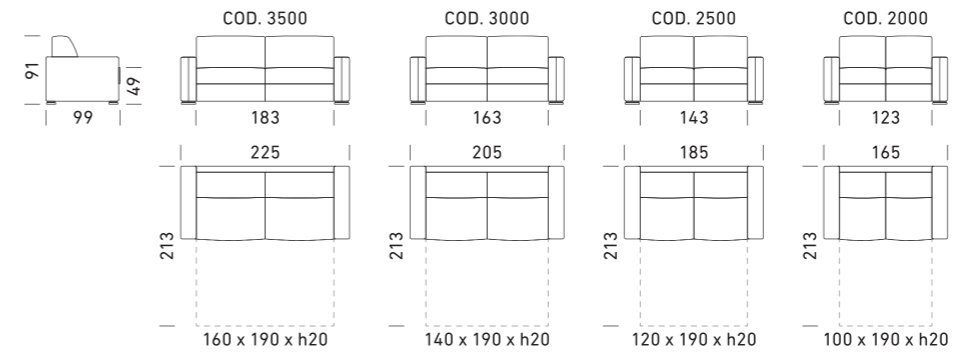

Dienne

218

219

DIVANI / SOFAS

POLTRONA / ARMCHAIR

FINITURE PIEDI / FOOT FINISHES

Wengè

Noel