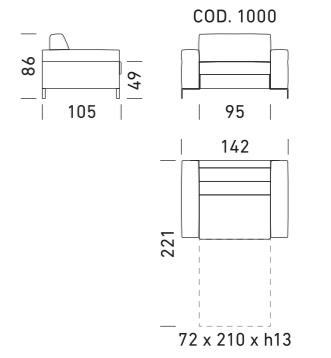

POLTRONA / ARMCHAIR