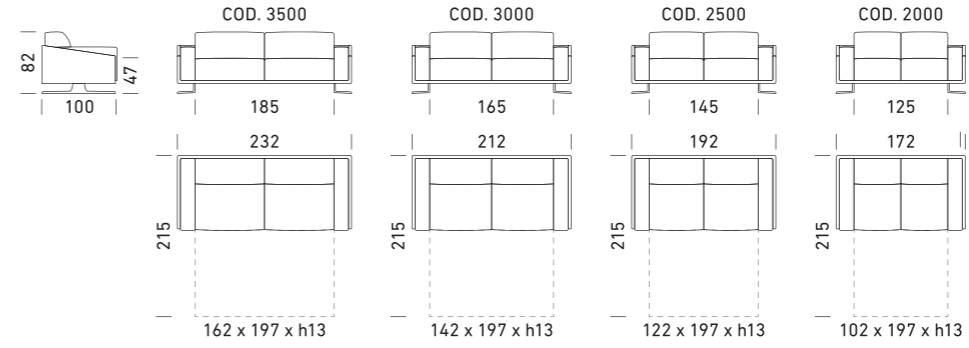

DIVANI / SOFAS