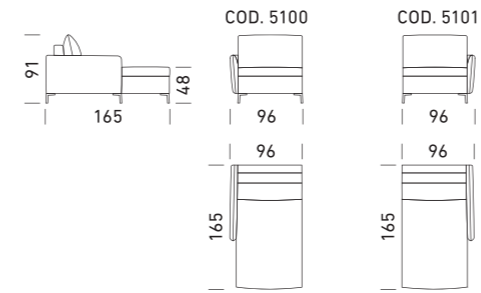

CHAISE LONGUE

FINITURE PIEDI / FOOT FINISHES

Bronzato