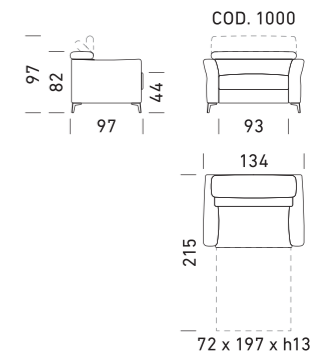

POLTRONA / ARMCHAIR

FINITURE PIEDI / FOOT FINISHES

Bronzato