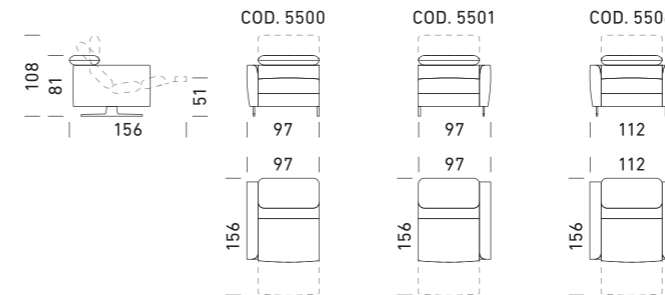

POLTRONA / ARMCHAIR

ELEMENTI MODULARI / MODULAR ELEMENTS

ANGOLARE / CORNER

ELEMENTI RECLINABILE / RECLINER ELEMENTS

PENISOLA / PENINSULA

FINITURE PIEDI / FOOT FINISHES

Argento

Moka