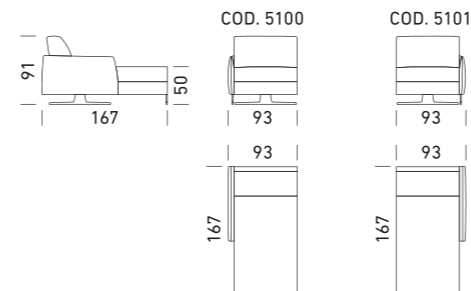

CHAISE LONGUE