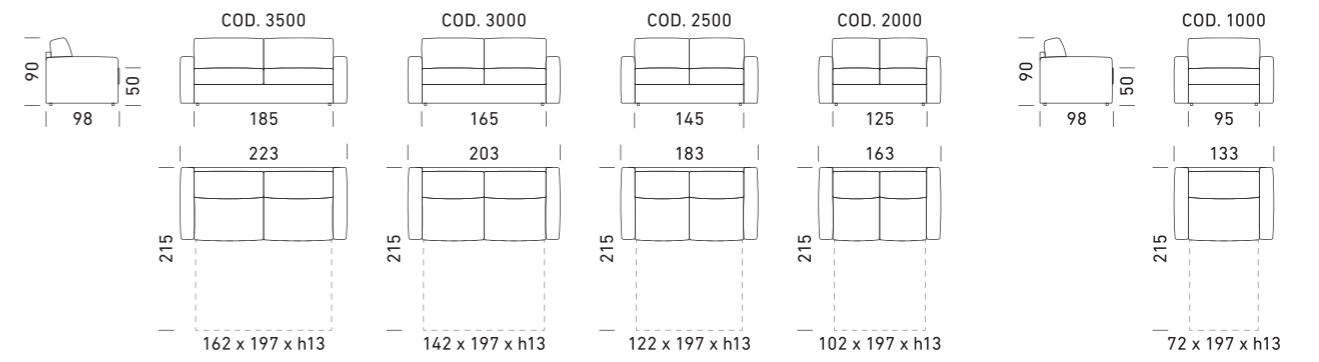

DIVANI / SOFAS