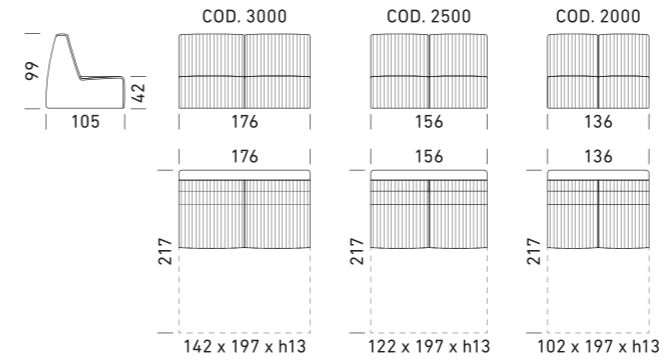

Dienne

040

041

DIVANI / SOFAS

POLTRONA / ARMCHAIR

ELEMENTI MODULARI / MODULAR ELEMENTS

ANGOLARE / CORNER

POUF