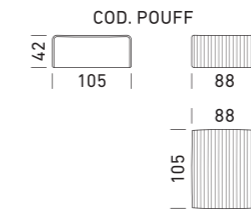

Dienne

040

041

DIVANI / SOFAS

POLTRONA / ARMCHAIR

ELEMENTI MODULARI / MODULAR ELEMENTS

ANGOLARE / CORNER

POUF