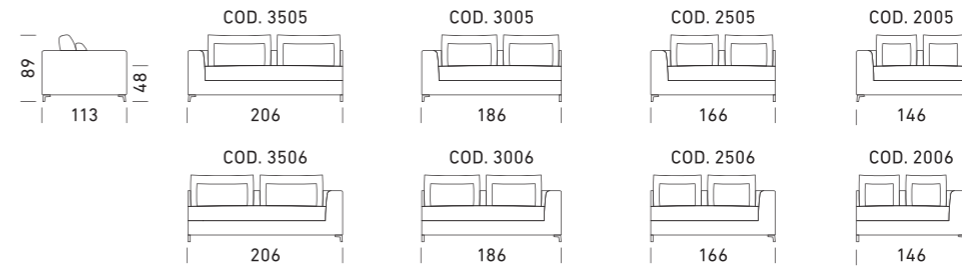

ELEMENTI MODULARI / MODULAR ELEMENTS