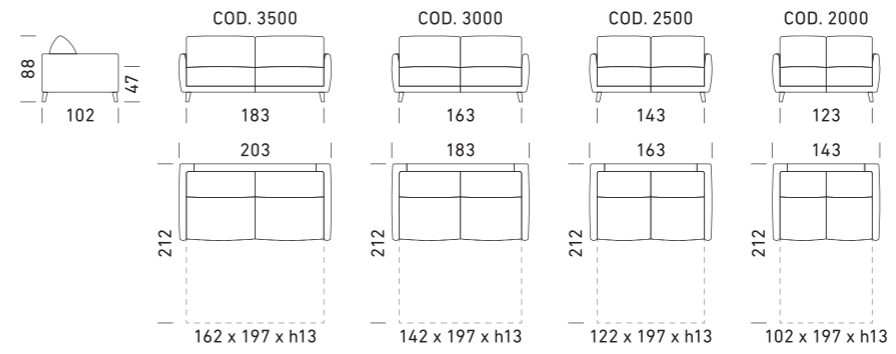

DIVANI / SOFAS