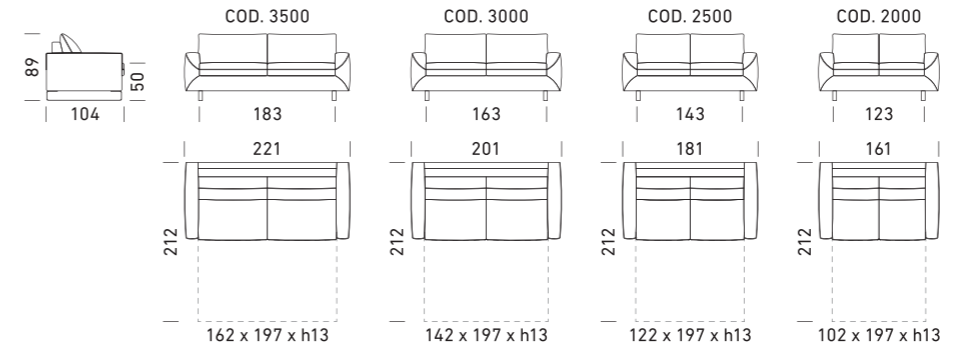

DIVANI / SOFAS