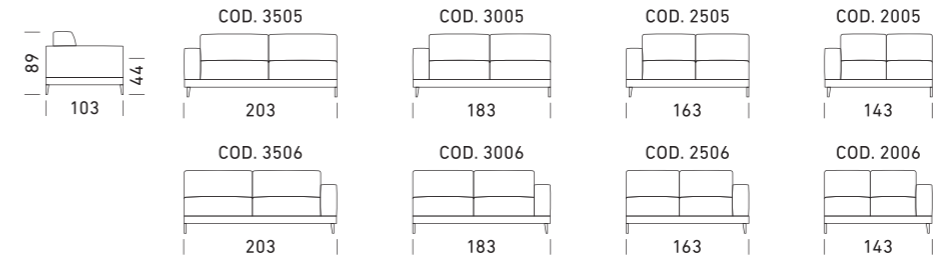

S H A P E S

Dienne

026

027

DIVANI / SOFAS

POLTRONA / ARMCHAIR

ELEMENTI MODULARI / MODULAR ELEMENTS

CHAISE LONGUE