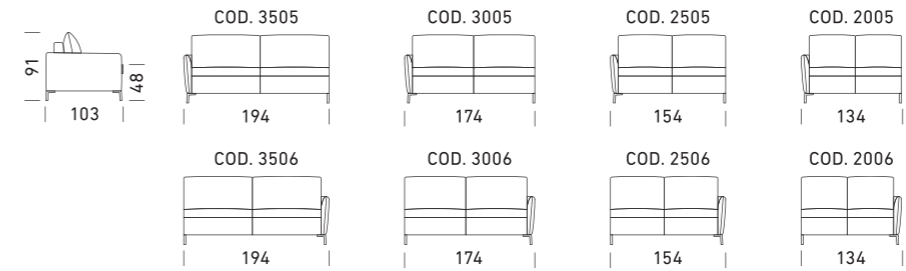

ELEMENTI MODULARI / MODULAR ELEMENTS