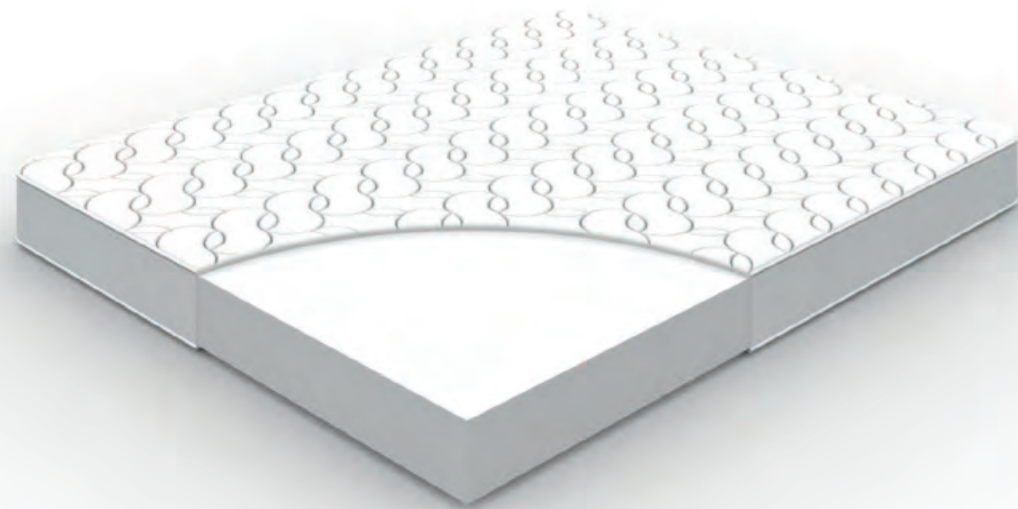

Standard H17

* h 17 cm

DN pocket

* h 13 cm / h 17 cm

S
H
A
P
E
S

M
a
t
e
r
a
s
s
i

D
i
e
n
n
e

Dienne