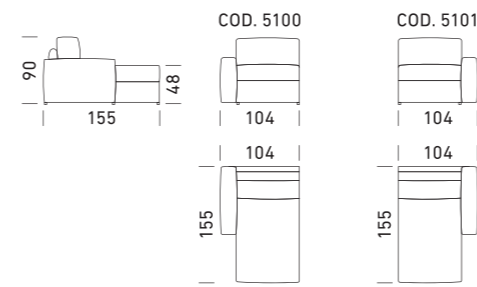

176

177

DIVANI / SOFAS

POLTRONA / ARMCHAIR

ELEMENTI MODULARI / MODULAR ELEMENTS

CHAISE LONGUE

Elegance

S H A P E S