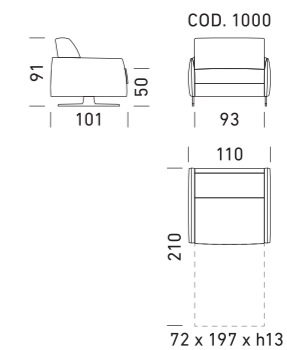

POLTRONA / ARMCHAIR