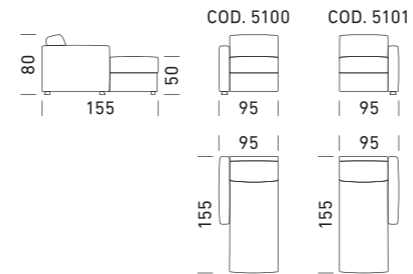

Dienne

210

211

DIVANI / SOFAS - VERS. 3

ELEMENTI MODULARI / MODULAR ELEMENTS - VERS. 3

CHAISE LONGUE

Versione 2

Versione 3