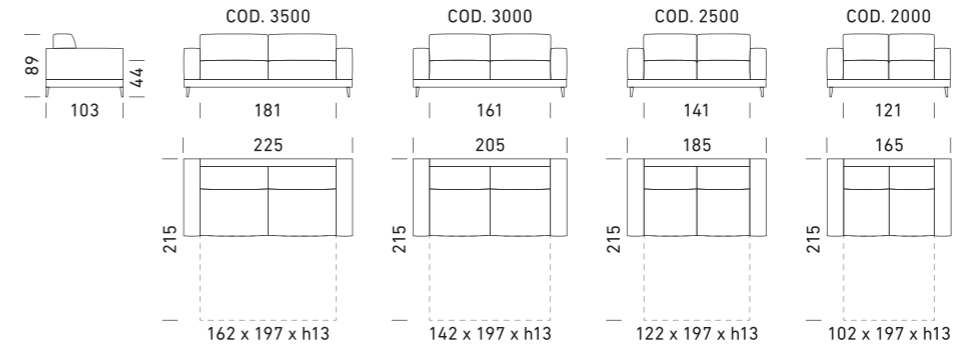

S H A P E S

Dienne

026

027

DIVANI / SOFAS

POLTRONA / ARMCHAIR

ELEMENTI MODULARI / MODULAR ELEMENTS

CHAISE LONGUE