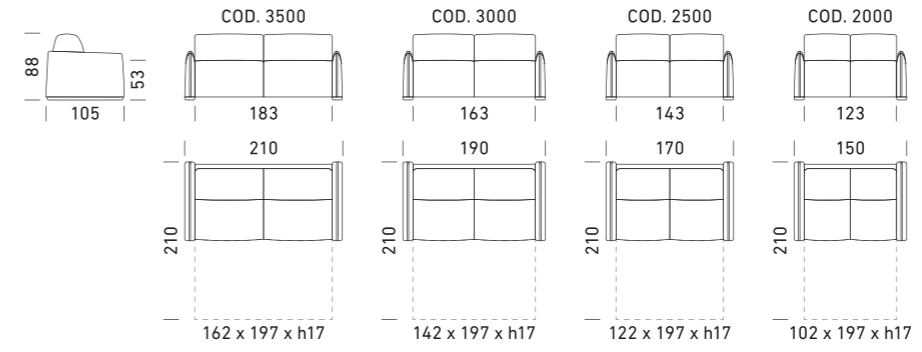

DIVANI / SOFAS