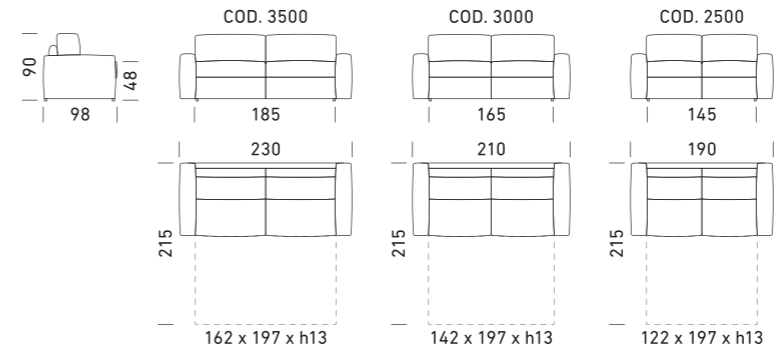

176

177

DIVANI / SOFAS

POLTRONA / ARMCHAIR

ELEMENTI MODULARI / MODULAR ELEMENTS

CHAISE LONGUE

Elegance

S H A P E S