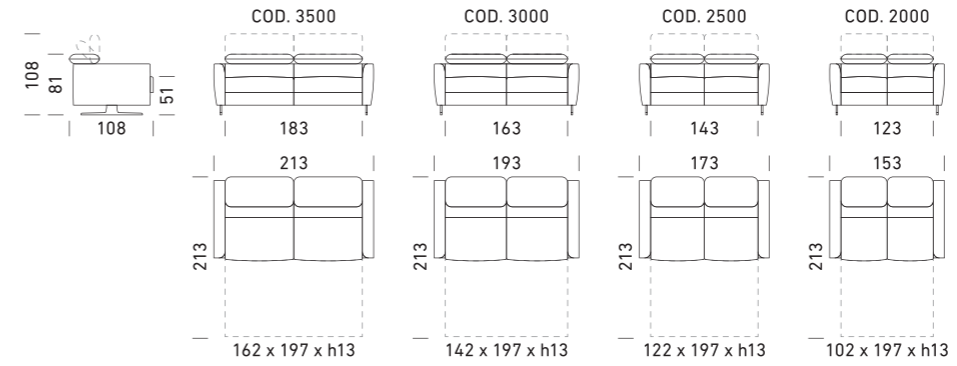

DIVANI / SOFAS