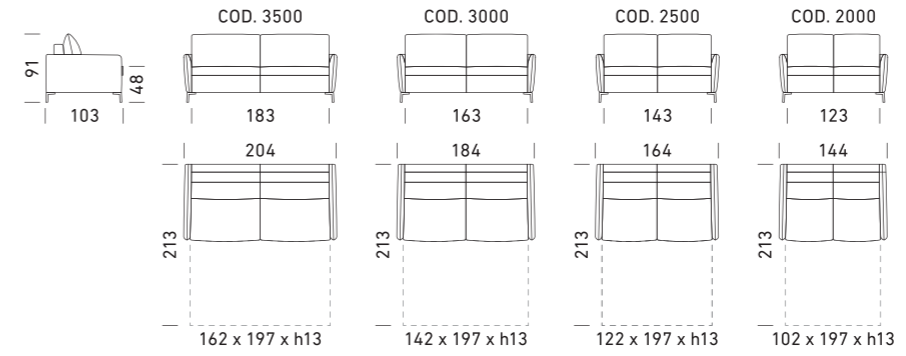

DIVANI / SOFAS