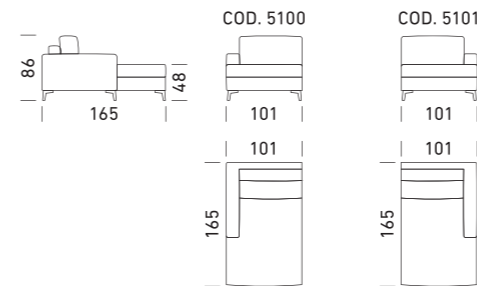

CHAISE LONGUE

FINITURE PIEDI STANDARD / STANDARD FOOT FINISHES

Bronzato

FINITURE PIEDI A SLITTA/ SLEIGH FEET FINISHES

Acciaio cromato

RAL 7001

RAL 7021

RAL 8019

RAL 8023