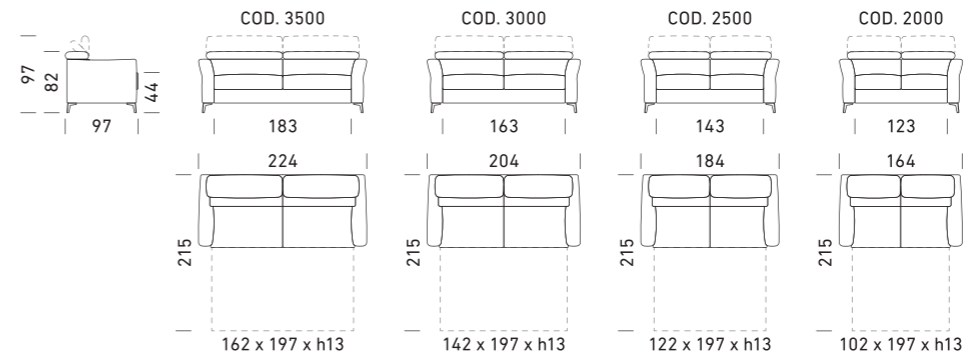

DIVANI / SOFAS