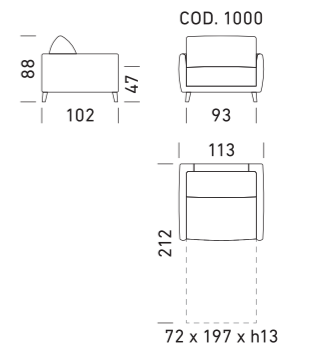

POLTRONA / ARMCHAIR