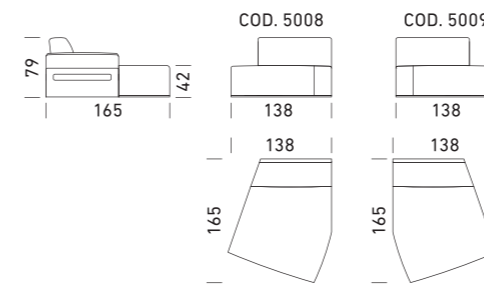

PENISOLA / PENINSULA