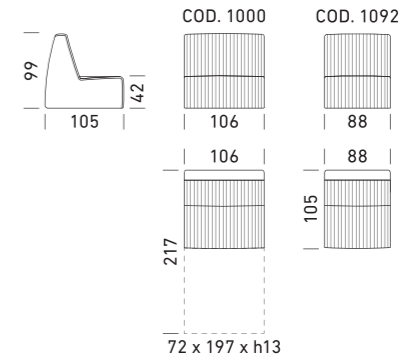

POLTRONA / ARMCHAIR