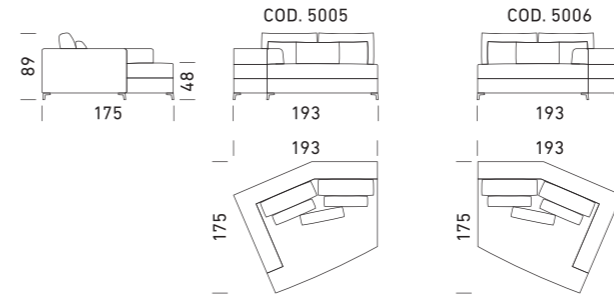

PENISOLA / PENINSULA