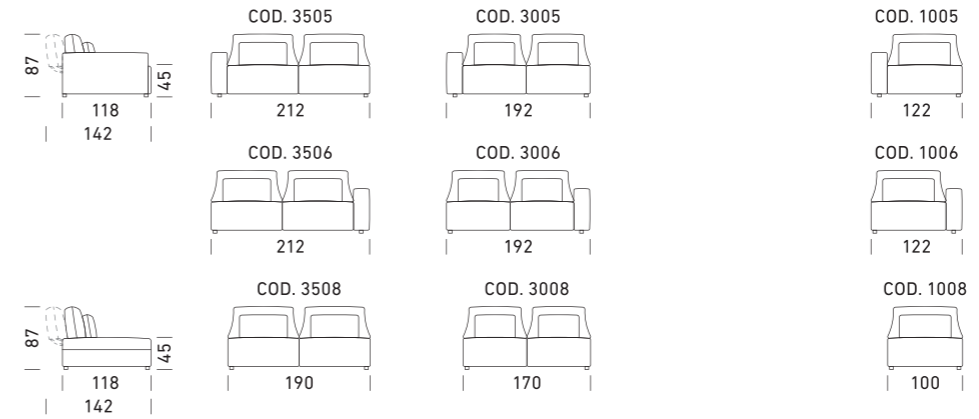

Close > 343 x 189 x h87

Open > 343 x 252 x h87

Composition > 5106 + 3508 + BREAK

Versione 1

Versione 2

DIVANI / SOFAS - VERS. 1

POLTRONA / ARMCHAIR - VERS. 1

ELEMENTI MODULARI / MODULAR ELEMENTS - VERS. 1