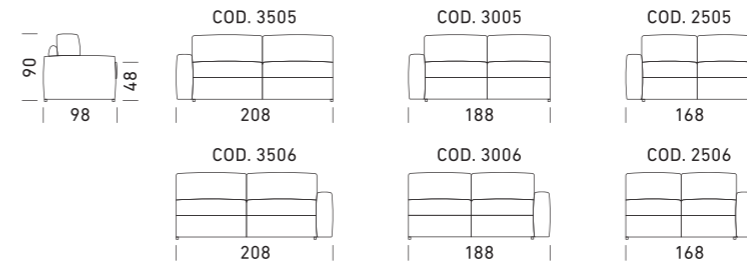

176

177

DIVANI / SOFAS

POLTRONA / ARMCHAIR

ELEMENTI MODULARI / MODULAR ELEMENTS

CHAISE LONGUE

Elegance

S H A P E S