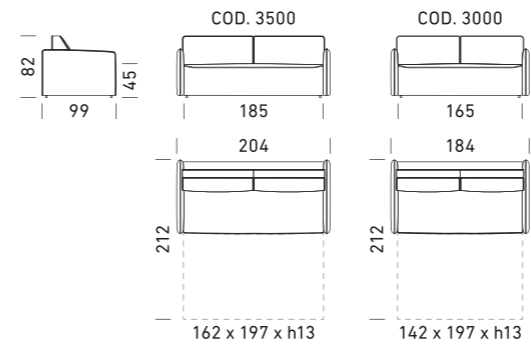

DIVANI / SOFAS