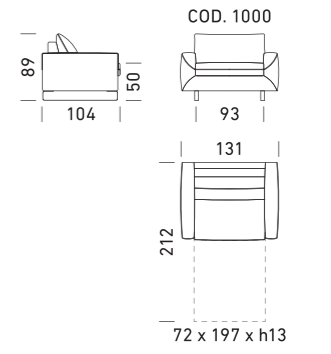

POLTRONA / ARMCHAIR

FINITURE PIEDI / FOOT FINISHES

Acciaio cromato

RAL 7001

RAL 7021

RAL 8019

RAL 8023