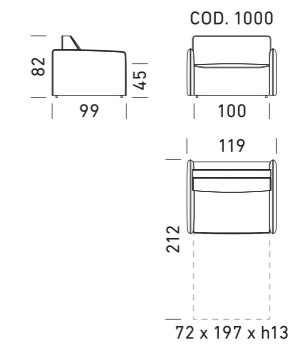

POLTRONA / ARMCHAIR