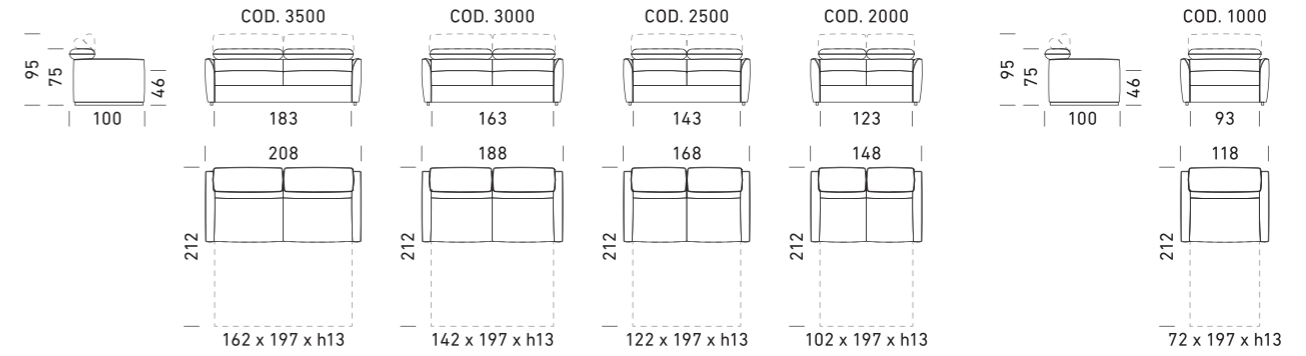

DIVANI / SOFAS