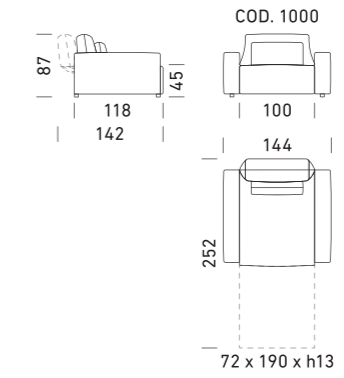

Close > 343 x 189 x h87

Open > 343 x 252 x h87

Composition > 5106 + 3508 + BREAK

Versione 1

Versione 2

DIVANI / SOFAS - VERS. 1

POLTRONA / ARMCHAIR - VERS. 1

ELEMENTI MODULARI / MODULAR ELEMENTS - VERS. 1