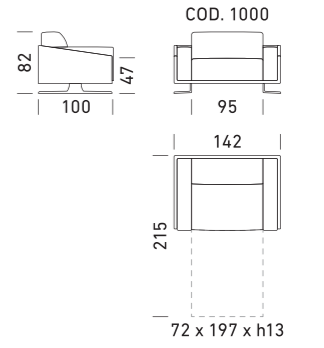

POLTRONA / ARMCHAIR

FINITURE PIEDI / FOOT FINISHES

Ottone spazzolato