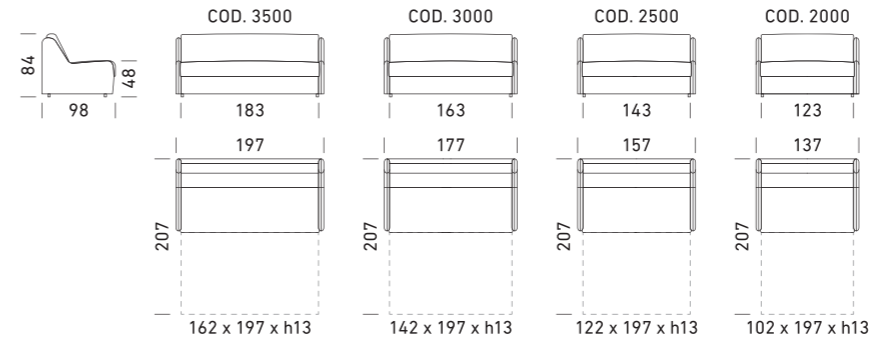

DIVANI / SOFAS