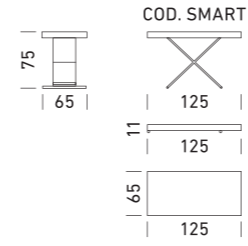

Marrone 3147

Nero PV521

Smart

S H A P E S

Dienne

228

229

S H A P E S