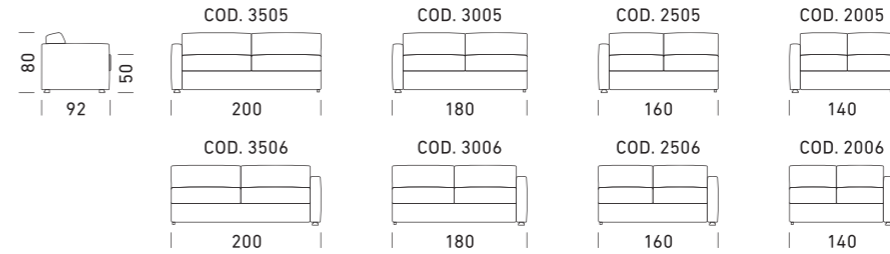

Dienne

210

211

DIVANI / SOFAS - VERS. 3

ELEMENTI MODULARI / MODULAR ELEMENTS - VERS. 3

CHAISE LONGUE

Versione 2

Versione 3