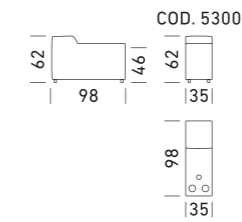

DIVANI / SOFAS

ELEMENTI MODULARI / MODULAR ELEMENTS

ELEMENTI RECLINABILE / RECLINER ELEMENTS

ANGOLARE / CORNER

TRAPEZIO / TRAPEZIUM

CHAISE LONGUE

POUF

FINITURE PIEDI / FOOT FINISHES