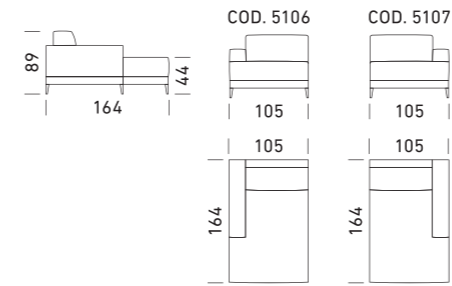

S H A P E S

Dienne

026

027

DIVANI / SOFAS

POLTRONA / ARMCHAIR

ELEMENTI MODULARI / MODULAR ELEMENTS

CHAISE LONGUE