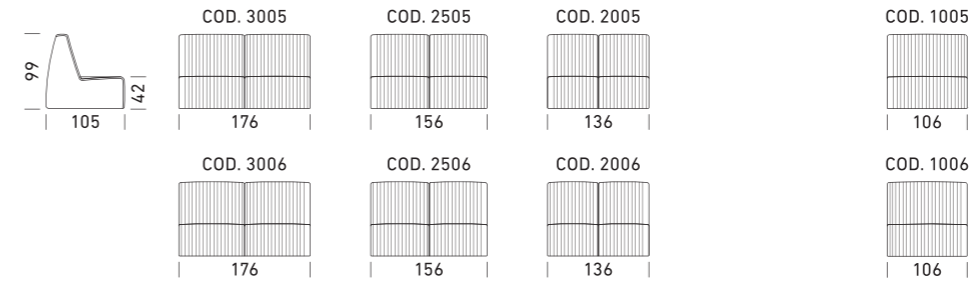

Dienne

040

041

DIVANI / SOFAS

POLTRONA / ARMCHAIR

ELEMENTI MODULARI / MODULAR ELEMENTS

ANGOLARE / CORNER

POUF