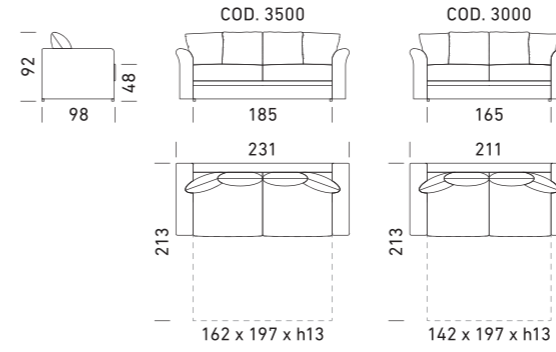

Dienne

184

185

DIVANI / SOFAS

POLTRONA / ARMCHAIR

Parigi

S H A P E S

Dienne