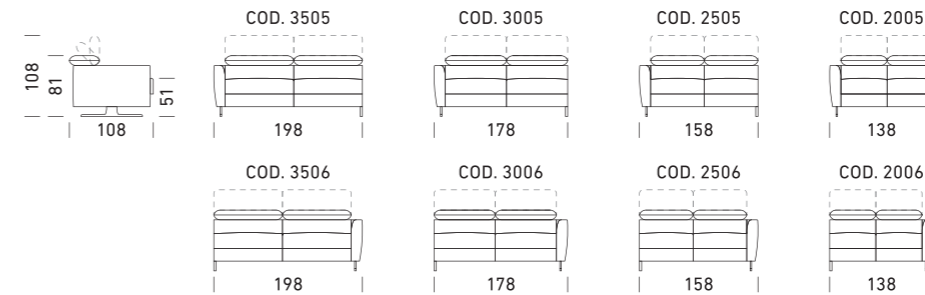

ELEMENTI MODULARI / MODULAR ELEMENTS