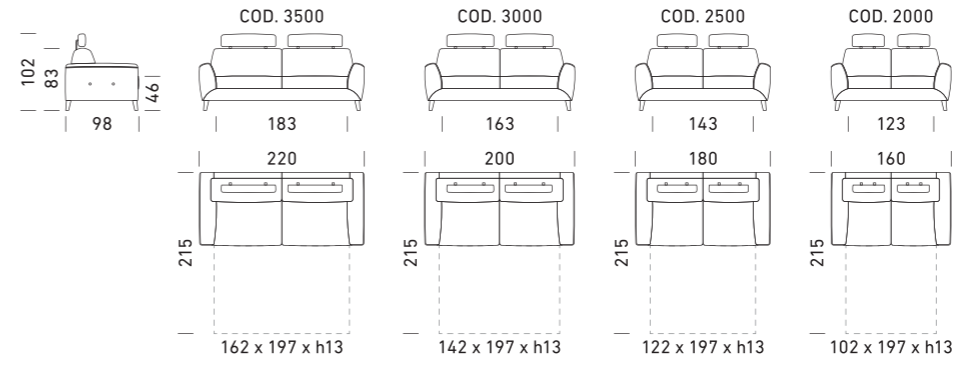

DIVANI / SOFAS