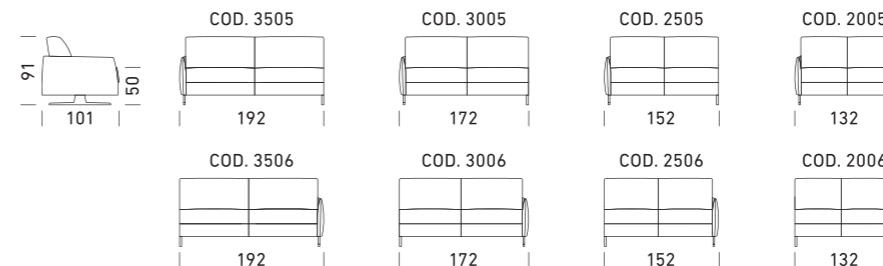

ELEMENTI MODULARI / MODULAR ELEMENTS